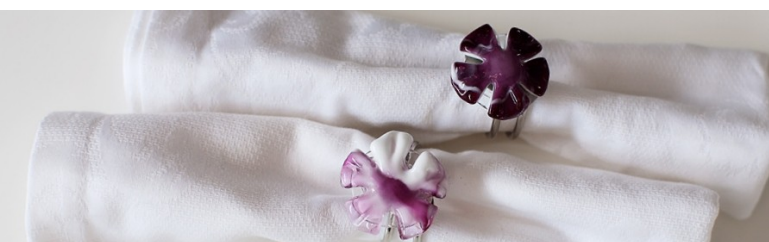

Mare

VIDEO

Fiori di Pesco Ametista with platinum 999,9

Fiori di Pesco Ametista with platinum 999,9

Fiori di Pesco Avorio with gold 24 kt

Fiori di Pesco Avorio with gold 24 kt

VIDEO

Stropicciato cacao satinato